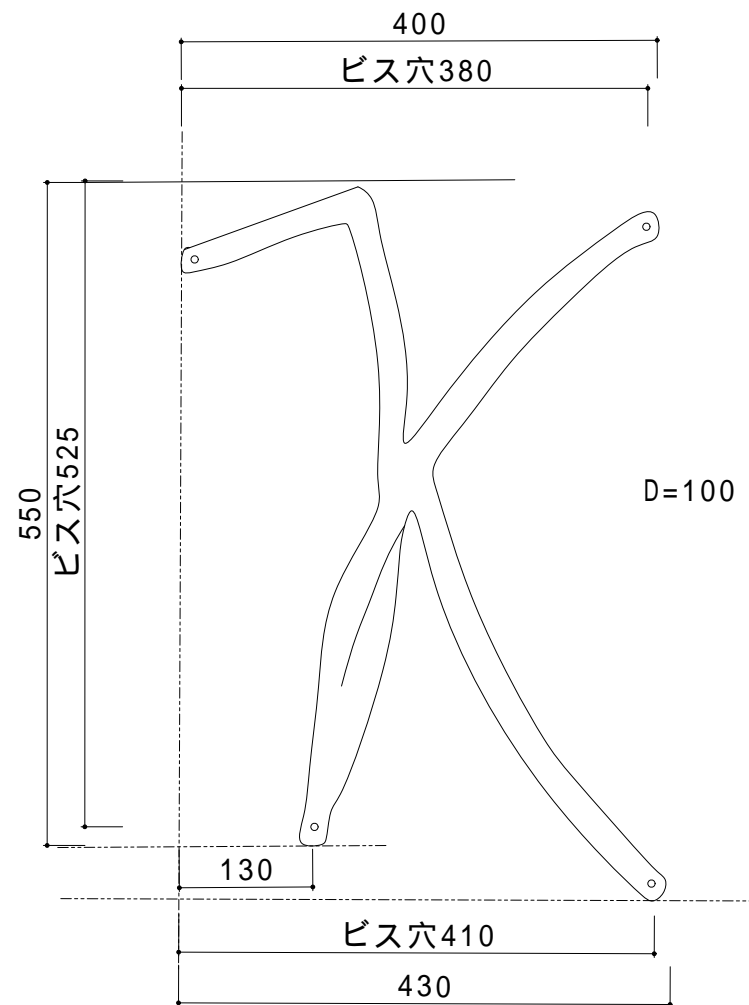

フロントビュー

* ビス穴 6 mm 、 ビス穴位置 ± 5 mm
 * ビスは含まれてません

尺度	氏名	日付
図名	切り妻飾り	図番