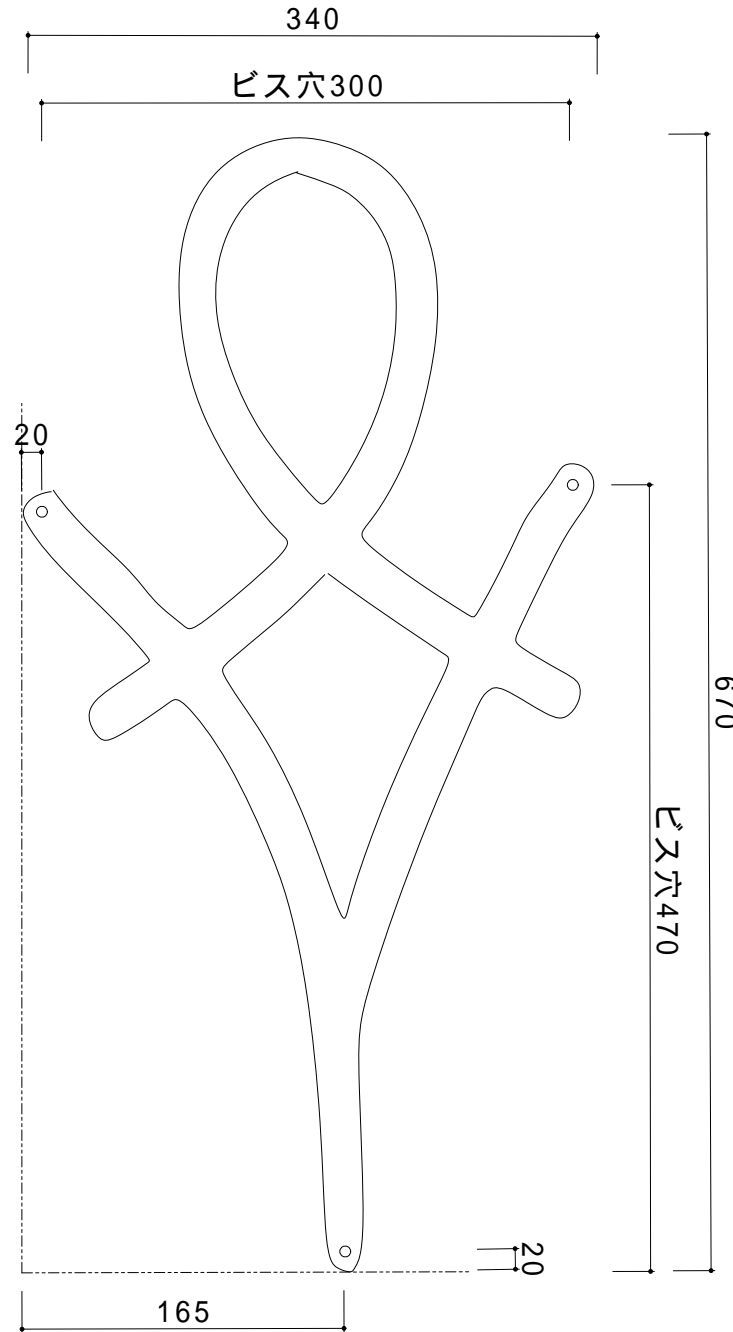

フロントビュー

D=75mm

* ビス穴 6 mm 、ビス穴位置 ± 5 mm
 * ビスは含まれてません

尺度	氏名	日付
図名	切り妻飾り	図番