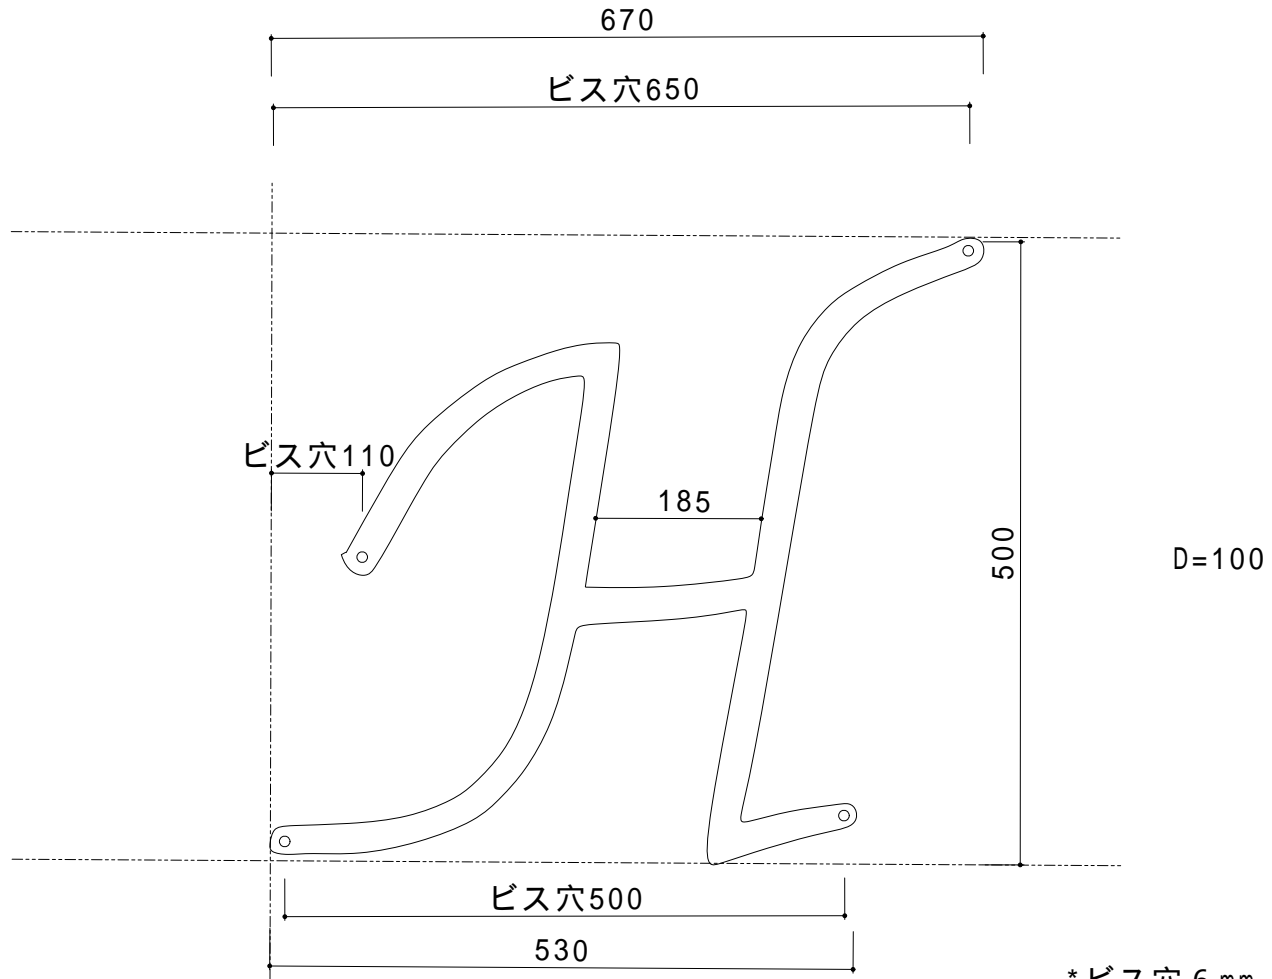

フロントビュー

\*ビス穴 6 mm 、ビス穴位置 ± 5 mm  
 \*ビスは含まれてません

尺度	氏名	日付
図名	切り妻飾り	図番