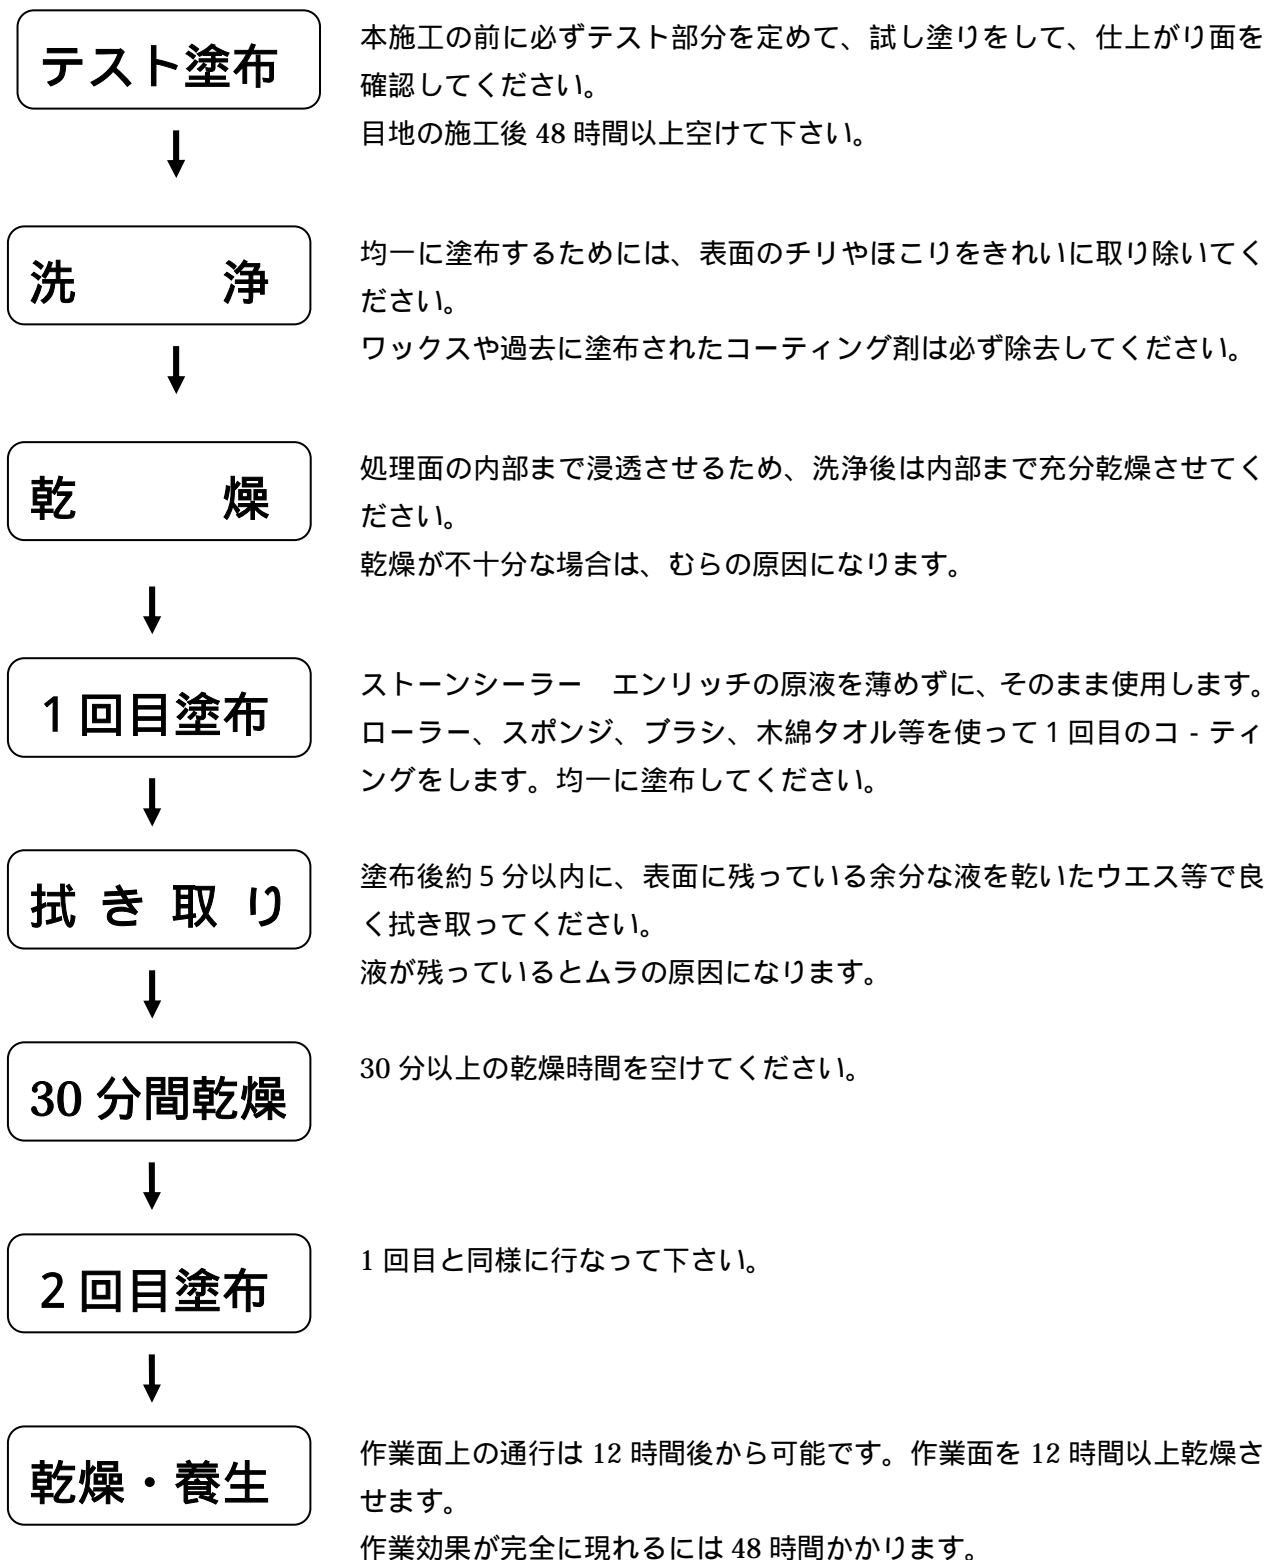

施工マニュアル

商品：ストーンシーラー エンリッチ
石の表面は濡れ色になります。

【使用上の注意】

お子様の手の届かないところに保管して下さい。

本製品は有機溶剤を含むため、室内での作業の場合、換気に充分注意して下さい。

ご使用時には手袋及び保護眼鏡を着用して下さい。

石の表面が濡れ色になります。

本製品には酸や腐食性薬品からの表面保護剤としての効果はありません。

誤って飲み込んでしまった時は、コップ1～2杯の水を飲ませて吐かせ、医師の診察を受けて下さい。

目に入ったり皮膚に触れたりした場合は、水でよく洗い流して下さい。もし刺激が続くようであれば、医師の診察を受けて下さい。

【取り扱いと保管方法】

一度塗付した本製品を完全に除去することはできません。

液体が分離することがありますので、良く振ってからご使用下さい。

ご使用後は毎回容器の蓋を閉めて下さい。

購入時の容器のまま直射日光を避けて保管して下さい。